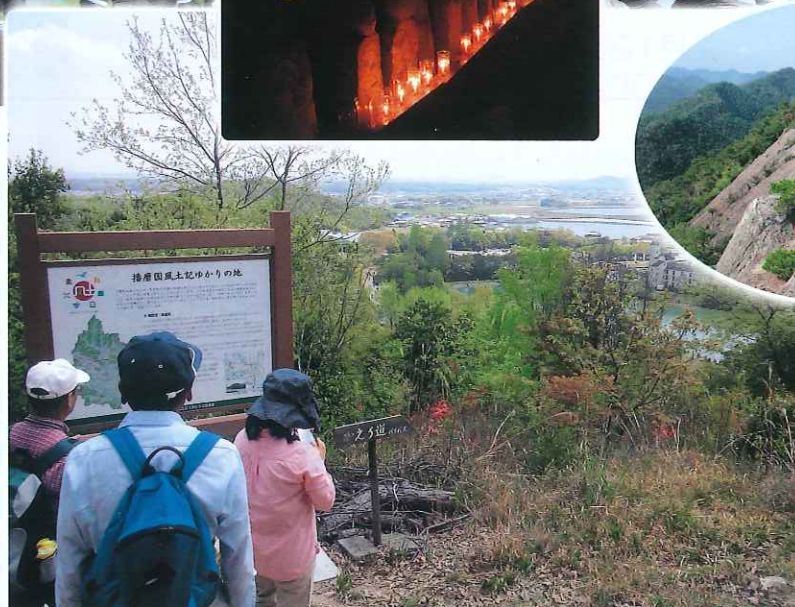

神戸電鉄栗生線
JR加古川線
北条鉄道

沿線ガイド

2014 夏号