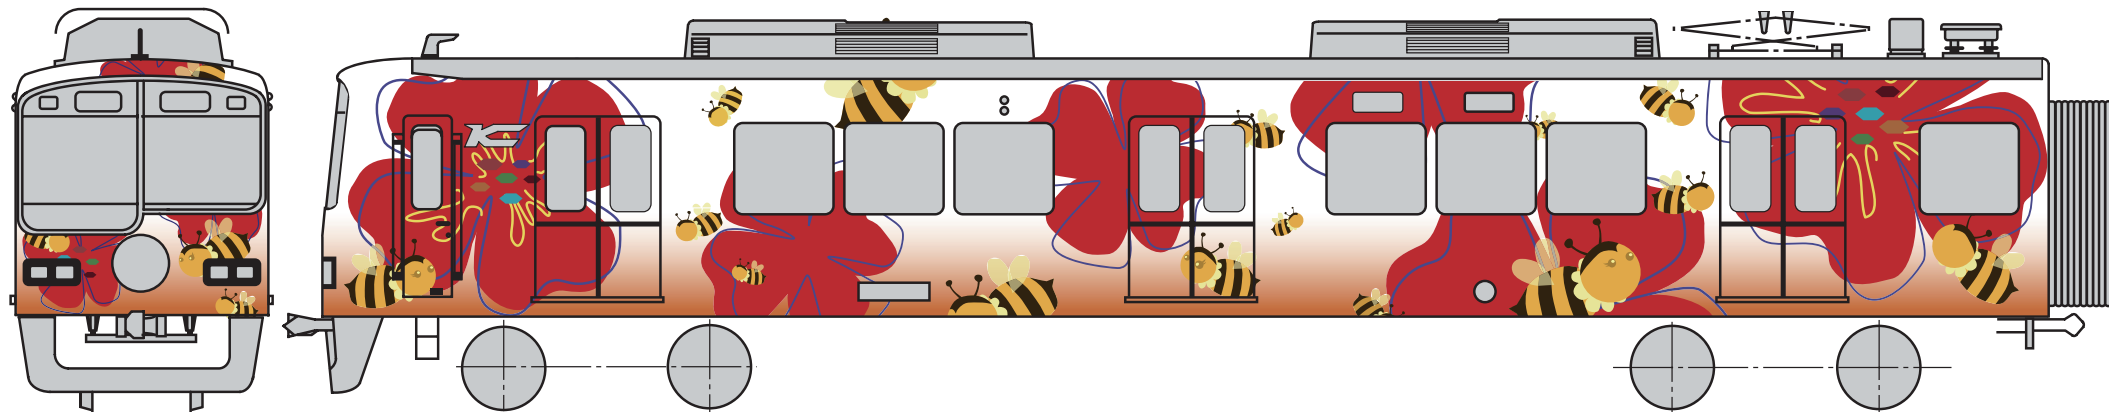

ラッピングデザイン

神戸芸術工科大学 4回生

堀内 麻里奈さん

テーマ **HAPPY TRAIN** ★

～見ても幸せ、乗るともっと幸せ～

ご当地ものとして自然をアピールしたかったので、ひまわり畑に赤トンボ、さつきにミツバチ、有名なそろばんは花の中心に。私の住む町を通るので、お年寄りが畑からこの電車を見て元気になったり、乗ると“幸せになる♡”という思いを込めてデザインしました。

ラッピング車両 5000系4両1編成  
(両端の車両に使用します)

<新開地方面>

<粟生方面>

<新開地方面>

<粟生方面>