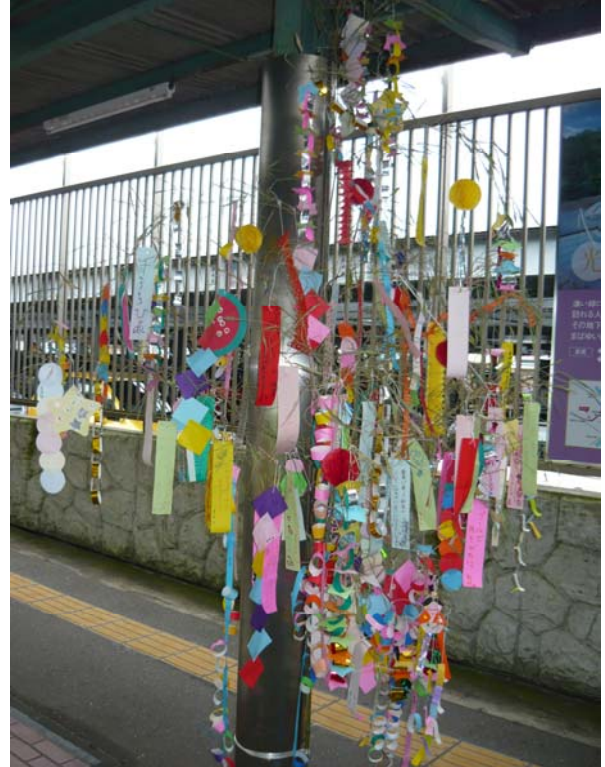

七夕関連ニュース 第2号

平成22年7月2日(金)、西鈴蘭台駅の飾り付けが完了しました。その様子を写真でご紹介します。園児の皆様、ご協力ありがとうございました。

西鈴蘭台駅

鈴蘭台西町保育園