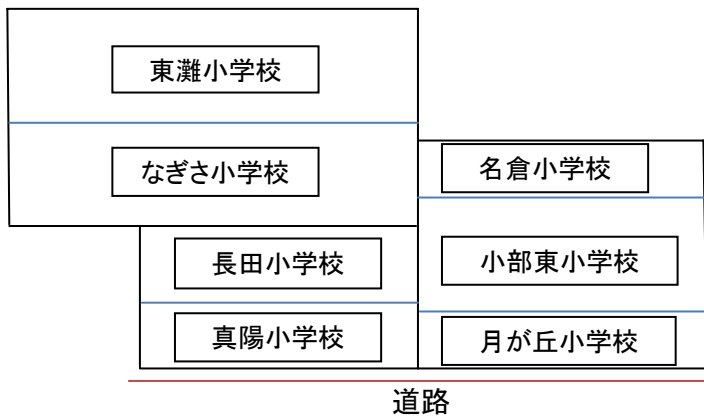

粟生農業体験ニュース 第17号

～みんなが植えた苗に稲穂がつかしました。ぜひ電車に乗って見に来てくださいね～

9月21日現在の現地の体験学習田の様子を写真でご紹介します。

田全景

(平成22年8月の状況)

(平成22年9月の状況)

体験学習田の各小学校の位置図(全体の位置図は粟生農業体験ニュース第7号をご覧ください)

もう少しで稲刈りだよ。
休日に見に来てね。