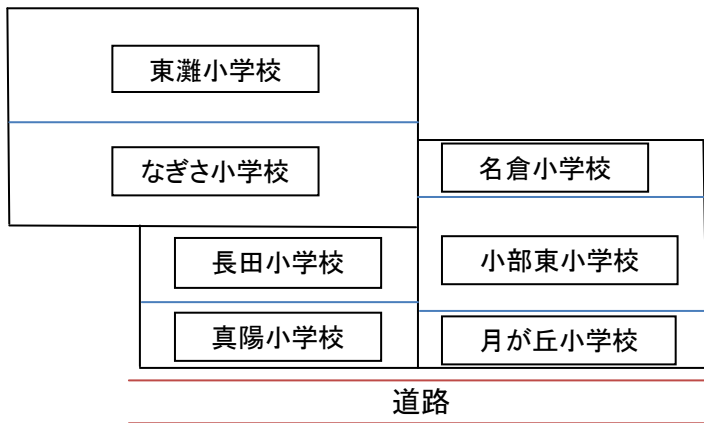

# 粟生農業体験ニュース 第15号

～みんなが植えた苗がこんなに大きくなりました。ぜひ電車に乗って見に来てくださいね～

8月26日現在の現地の体験学習田の様子を写真でご紹介します。

田全景(平成22年8月)

体験学習田の各小学校の位置図(全体の位置図は粟生農業体験ニュース第7号をご覧ください)

神戸市立 東灘小学校

神戸市立 名倉小学校

みんなが植えた苗がこんなに大きくなったよ。稲穂が出てきたから、ぜひ見に来てね。