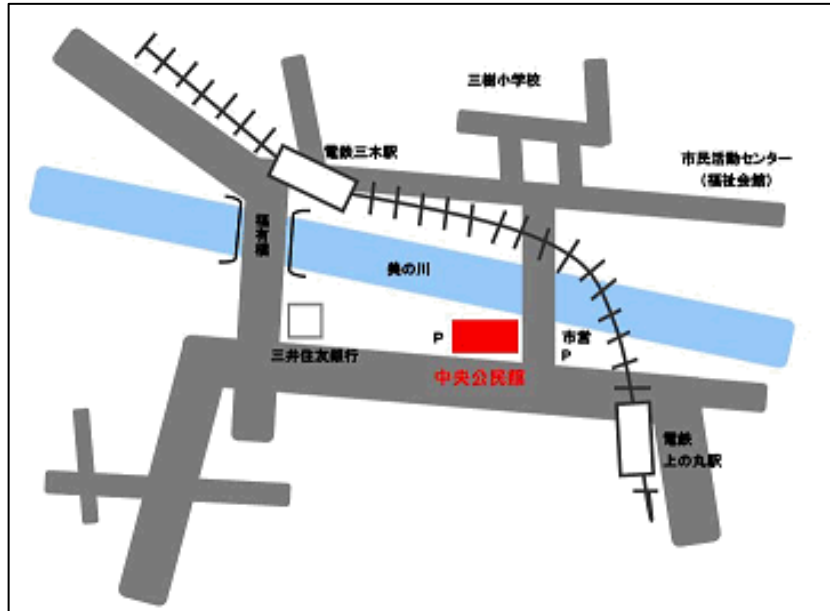

神戸電鉄粟生線活性化協議会

第25回神戸電鉄粟生線活性化協議会の開催について

記

1 日 時

平成27年7月13日（月）午後3時00分～午後5時00分

2 場 所

三木市中央公民館 4階 大ホール

〒673-0431

兵庫県三木市本町2丁目2番10号

0794-82-2007

※アクセスの詳細は、別紙のとおり

※神戸電鉄三木上の丸駅または三木駅下車、徒歩5分

3. 一般傍聴について

一般傍聴は20名までとさせていただきます。

傍聴ご希望者が20名に達し次第、受付を終了させていただきますので、あしからずご了承願います。

以 上

三木市中央公民館 アクセスマップ

※神戸電鉄粟生線「三木上の丸駅」または「三木駅」下車
徒歩で約5分

○神戸電鉄 粟生線 時刻表

| 駅名 | 新開地発 粟生行 (出発時間) | 駅名 | 粟生発 新開地行 (出発時間) |
|-------|--------------------|-------|--------------------|
| 新開地 | 13時57分 | 粟生 | 14時10分 |
| 湊川 | 13時58分 | 小野 | 14時14分 |
| 鈴蘭台 | 14時08分 | 市場 | 14時18分 |
| 恵比須 | 14時39分 | 檜山 | 14時20分 |
| 三木上の丸 | 14時41分 | 三木 | 14時26分 |
| 三木 | 14時43分 | 三木上の丸 | 14時29分 |